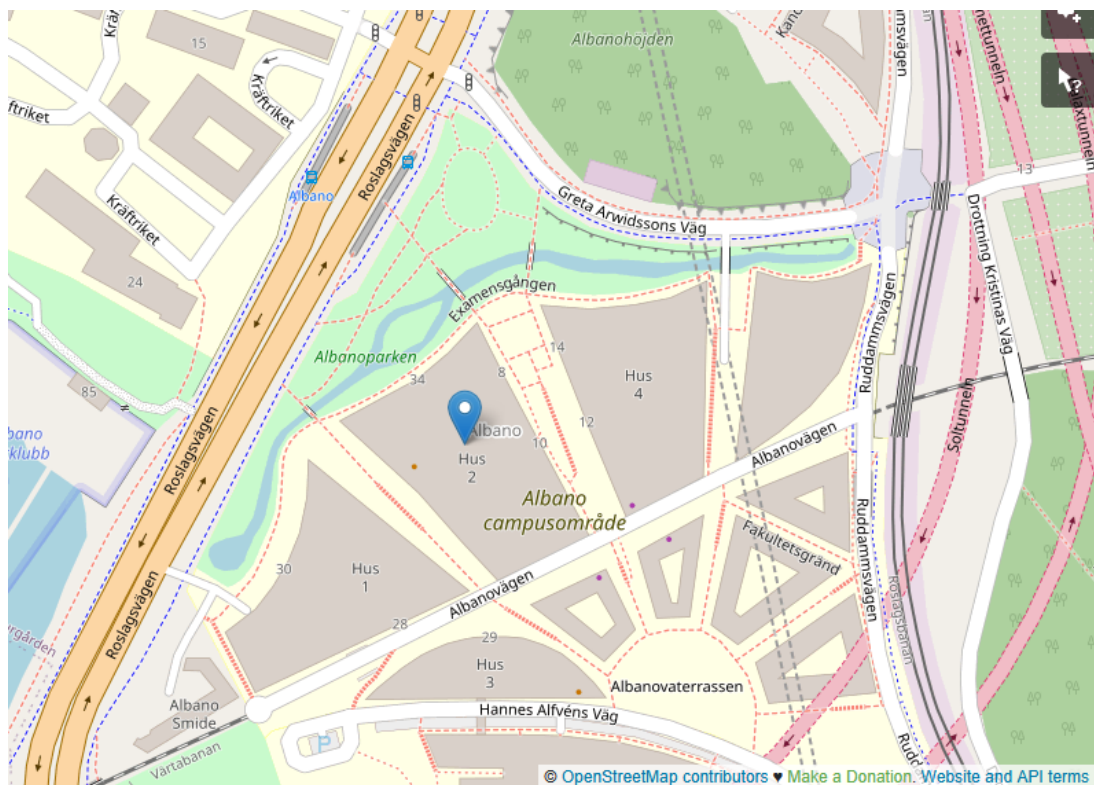

## Hitta till årsmötet

Först ska du ta dig till Albano. Här är några alternativ för dig som inte är bekant med det campuset:

- Buss 50 till Albano, från exempelvis Odenplan eller Universitetet.
- Buss 670 till Albano, från Tekniska högskolan (eller från Universitetet). Obs att 670X och många andra busslinjer från Tekniska högskolan är expressbussar som inte tillåter att man kliver av vid Albano, men buss 670, och enstaka andra, går bra.
- Promenera ca 20 minuter från tunnelbana Universitetet eller Tekniska högskolan (norra uppgången, mot Odengatan, är närmast).

Se bild, med hus 2 markerat. Obs att själva husen i Albano inte visas på Google maps, fast ”Campus Albano hus 2” finns markerat. Husen visas på openstreetmap.org.

Länk till Albano hus 2 i Google maps: <https://maps.app.goo.gl/oa3EZiekN9p3RJdm8>

## Hitta till hörsal 4

Du ska till hörsal 4 på plan 2 i hus 2. Hus 2 är det som ligger i mitten av de tre stora husen som ligger mot Roslagsvägen.

Ingångarna till hus 2 finns på sidorna av huset (markerade som ingång 34 resp. 8 i bild nedan), eller mellan hus 2 och 4 (ingång 10 eller 12) och du kommer direkt in på rätt våning, plan 2. (Du ska inte gå upp för trapporna utomhus innan du går in, då kommer du för högt upp.)